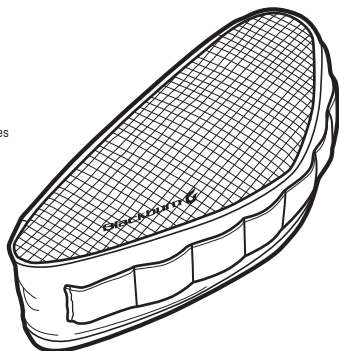

To mount the Outpost Corner bag onto your frame:

- **STEP 1:** Line up bag in desired location.
- **STEP 2:** Select the proper straps for your application.
- **STEP 3:** Loop straps through the molle strap loops that best line up with your needs.
- **STEP 4:** Tighten straps snugly.

Montage du sac de cadre Outpost sur votre cadre :

- **ÉTAPE 1:** alignez le sac sur l'emplacement souhaité.
- **ÉTAPE 2:** sélectionnez les sangles adaptées à votre application.
- **ÉTAPE 3:** faites passer les sangles dans les boucles de sangle Molle les mieux adaptées à à votre besoin.
- **ÉTAPE 4:** serrez les sangles fermement.

- **Schritt 1:** Ausrichten der Tasche in die gewünschte Position.
- **Schritt 2:** Auswählen der richtigen Gurte für Ihre Anwendung.
- **Schritt 3:** Die Gurte immer wieder durch die Gurtschlaufen ziehen, die sich am Besten für Ihre Bedürfnisse eignen.
- **Schritt 4:** Gurte gut festziehen.

▲ WARNING: ENSURE THAT THE BAG IS PROPERLY SECURED BEFORE EACH RIDE, MAKE SURE STRAPS/BAG DO NOT INTERFERE WITH BIKE CONTROLS, INCLUDING BRAKE CABLES. DO NOT LEAVE VALUABLES UNATTENDED. / **AVERTISSEMENT :** VÉRIFIEZ QUE LE SAC EST BIEN FERMÉ AVANT CHAQUE TRAJET. VÉRIFIEZ QUE LES SANGLES ET LE SAC N'INTERFÉRENT PAS AVEC LES COMMANDES DU VÉLO, Y COMPRIS LES CÂBLES DE FREINS. NE LAISSEZ PAS D'OBJETS DE VALEUR SANS SURVEILLANCE. / **ACHTUNG:** SICHERSTELLEN, DASS DIE TASCHÉ VOR JEDER FAHRT ORDENTLICH FESTSITZT. SICHERSTELLEN, DASS DIE GURTE/DIE TASCHÉ NICHT DIE RADSTEUERUNG BEEINTRÄCHTIGEN, INSBESONDERE DIE BREMSKABEL. LASSEN SIE IHRE WERTSACHEN NICHT UNBEAUFICHTIGT.

Visit us at blackburndesign.com for product updates.

Visitez le site Internet blackburndesign.com pour obtenir les mises à jour sur les produits.

Informationen über Produktverbesserungen finden Sie unter www.blackburndesign.com

Blackburn

Customer Service: 1-800-456-2355

Blackburndesign.com

Printed in China

**LIFETIME
WARRANTY**