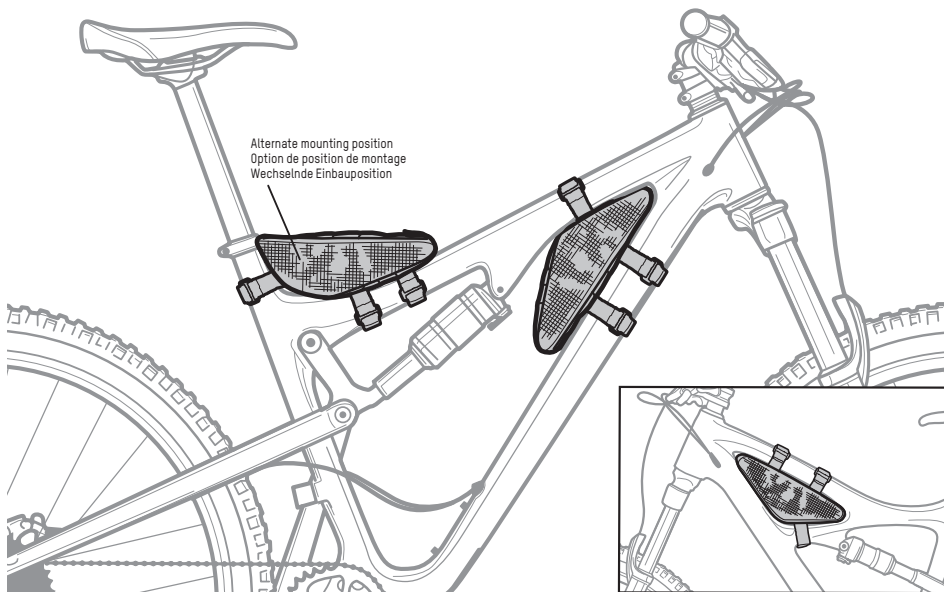

To mount the Outpost Corner bag onto your frame:

- **STEP 1:** Line up bag in desired location.
- **STEP 2:** Select the proper straps for your application.
- **STEP 3:** Loop straps through the molle strap loops that best line up with your needs.
- **STEP 4:** Tighten straps snugly.

Montage du sac de cadre Outpost sur votre cadre :

- **ÉTAPE 1:** alignez le sac sur l'emplacement souhaité.
- **ÉTAPE 2:** sélectionnez les sangles adaptées à votre application.
- **ÉTAPE 3:** faites passer les sangles dans les boucles de sangle Molle les mieux adaptées à à votre besoin.
- **ÉTAPE 4:** serrez les sangles fermement.

- **Schritt 1:** Ausrichten der Tasche in die gewünschte Position.
- **Schritt 2:** Auswählen der richtigen Gurte für Ihre Anwendung.
- **Schritt 3:** Die Gurte immer wieder durch die Gurtschlaufen ziehen, die sich am Besten für Ihre Bedürfnisse eignen.
- **Schritt 4:** Gurte gut festziehen.

▲ WARNING: ENSURE THAT THE BAG IS PROPERLY SECURED BEFORE EACH RIDE, MAKE SURE STRAPS/BAG DO NOT INTERFERE WITH BIKE CONTROLS, INCLUDING BRAKE CABLES. DO NOT LEAVE VALUABLES UNATTENDED. / **AVERTISSEMENT :** VÉRIFIEZ QUE LE SAC EST BIEN FERMÉ AVANT CHAQUE TRAJET. VÉRIFIEZ QUE LES SANGLES ET LE SAC N'INTERFÉRENT PAS AVEC LES COMMANDES DU VÉLO, Y COMPRIS LES CÂBLES DE FREINS. NE LAISSEZ PAS D'OBJETS DE VALEUR SANS SURVEILLANCE. / **ACHTUNG:** SICHERSTELLEN, DASS DIE TASCHÉ VOR JEDER FAHRT ORDENTLICH FESTSITZT. SICHERSTELLEN, DASS DIE GURTE/DIE TASCHÉ NICHT DIE RADSTEUERUNG BEEINTRÄCHTIGEN, INSBESONDERE DIE BREMSKABEL. LASSEN SIE IHRE WERTSACHEN NICHT UNBEAUFICHTIGT.

Visit us at blackburndesign.com for product updates.

Visitez le site Internet blackburndesign.com pour obtenir les mises à jour sur les produits.

Informationen über Produktverbesserungen finden Sie unter www.blackburndesign.com

Blackburn

Customer Service: 1-800-456-2355

Blackburndesign.com

Printed in China

**LIFETIME
WARRANTY**