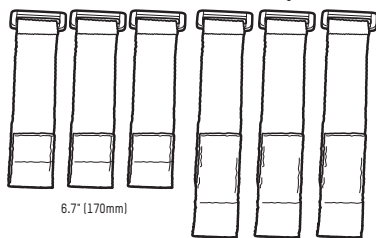

OUTPOST CORNER™

Bag / Sac / Tasche

Part# 7085459

6.7" (170mm)

10.2" 260mm